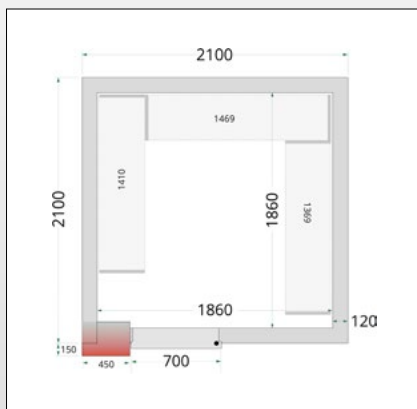

CR 210 × 210 × 220 (120 mm)

Naše chladiace boxy

Čerstvosť a bezpečnosť na prvom mieste

S našimi chladiacimi boxmi máte istotu, že potraviny zostanú čerstvé, bezpečné a pripravené na okamžité použitie. Moderná technológia chladenia zaisťuje stabilnú teplotu, rovnomerné prúdenie vzduchu a hygienické prostredie, ktoré chráni kvalitu vašich surovín. Spoľahlivé, odolné a ľahko ovládateľné – ideálne riešenie pre každú prevádzku, kde záleží na bezpečnosti a čerstvosti potravín.