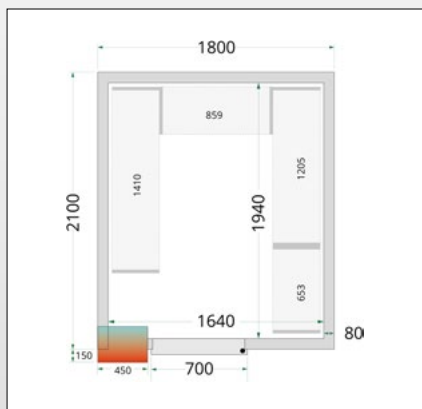

CR 180 × 210 × 220 (80 mm)

Objem: 6,49 m³
 Hrubá / čistá váha: 405 / 382 kg
 Šírka izolácie: 80 mm
 Vonkajšie rozmery Š x H x V:
 180 x 210 x 220 cm

CR 210 × 210 × 220 (120 mm)

Objem: 6,78 m³
 Hrubá / čistá váha: 605 / 585 kg
 Šírka izolácie: 120 mm
 Vonkajšie rozmery Š x H x V:
 210 x 210 x 220 cm

- ventilované chladenie
- hermetický kompresor

MHM010P

Príkion: 670 W
 Množstvo chladiva R290: 0,130 kg
 Vonkajšie rozmery Š x H x V:
 40 x 79,8 x 72 cm

SGL014

Príkion: 1000 W
 Množstvo chladiva R290: 0,120 kg
 Vonkajšie rozmery Š x H x V:
 40 x 79,8 x 72 cm