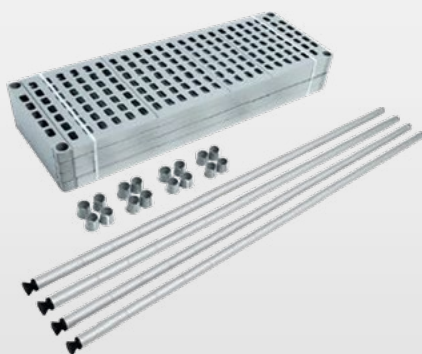

Shelving 1600 × 500 × 1600 mm

Shelving 1500 × 500 × 1600 mm

Shelving 1400 × 500 × 1600 mm

Shelving 1300 × 500 × 1600 mm

Panely k stavebnicovému boxom

- Hliníkový regál s rýchlospojovacím systémom
- Hĺbka regálov 500 mm
- Výška regálu 1 600 mm
- Dĺžka polic 1 300 až 1 600 mm
- Hliníkové rúrkové stojny Ø 35 mm, hrúbky 2 mm
- Hliníkové priečky 40 × 30 mm, hrúbky 2 mm
- Police sú z polypropylénu odolného voči nízkym teplotám
- Výška polic je možné nastavovať po 100 mm
- Plastové police je možné ľahko vybrať a čistiť

Typ

Cena

Shelving 1600 × 500 × 1600mm

560 €

Shelving 1500 × 500 × 1600mm

540 €

Shelving 1400 × 500 × 1600mm

530 €

Shelving 1300 × 500 × 1600mm

520 €

Na zostavenie rohových regálov sa používajú spojky

Montáž:

1. Nasadenie krúžkov na zvolenú výšku
2. Nasadenie rámu police
3. Vloženie plastových polic

Doprava TOVARU ZDARMA!