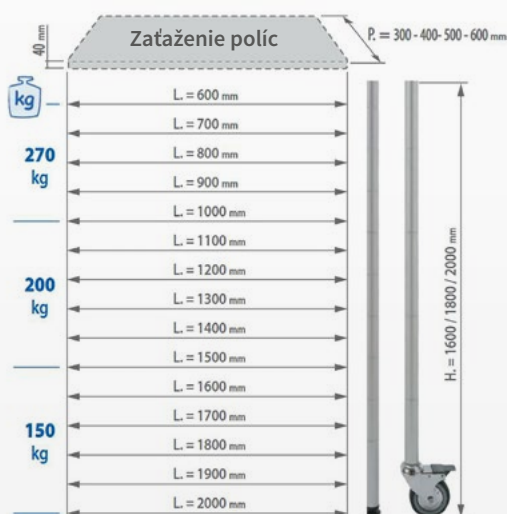

Shelving 1600 × 500 × 1600 mm

Shelving 1500 × 500 × 1600 mm

Shelving 1400 × 500 × 1600 mm

Shelving 1300 × 500 × 1600 mm

Panely k stavebnicovému boxom

- Hliníkový regál s rýchlospojovacím systémom
- Hĺbka regálov 500 mm
- Výška regálu 1 600 mm
- Dĺžka polic 1 300 až 1 600 mm
- Hliníkové rúrkové stojny Ø 35 mm, hrúbky 2 mm
- Hliníkové priečky 40 × 30 mm, hrúbky 2 mm
- Police sú z polypropylénu odolného voči nízkym teplotám
- Výška polic je možné nastavovať po 100 mm
- Plastové police je možné ľahko vybrať a čistiť

Typ

Cena

Shelving 1600 × 500 × 1600mm

560 €

Shelving 1500 × 500 × 1600mm

540 €

Shelving 1400 × 500 × 1600mm

530 €