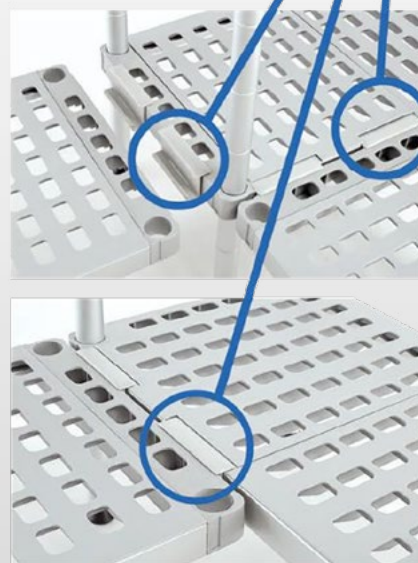

Shelving 1300 × 500 × 1600mm

520 €

Na zostavenie rohových regálov sa používajú spojky

Montáž:

1. Nasadenie krúžkov na zvolenú výšku
2. Nasadenie rámu police
3. Vloženie plastových polic

Doprava TOVARU ZDARMA!